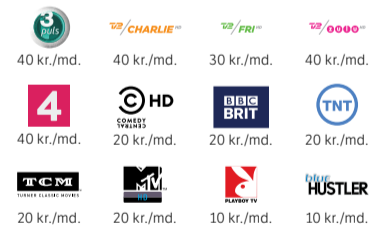

Underholdning