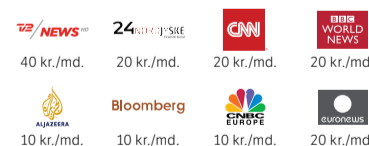

Se tv på en ny måde

Det er nemt!

Uanset hvilken tv-pakke du vælger, har du mulighed for at tilkøbe tv-boksen. Og så er du klar til at se tv på din måde.

Første måned

0,-

Herefter fra 30 kr./md.*

*For kunder i antenne-/boligforeninger uden særlig aftale: 99 kr./md.

Forsendelse 0 kr. ved køb i butik - ellers 99 kr.

Vil du selv bestemme over dit tv?

- Sæt dit tv på pause, hvis du bliver forstyrret
- Optag dine favoritter og se dem, når det passer dig
- Start forfra og få det hele med
- Find det, du gik glip af i dit store tv-arkiv
- Spol tilbage og se igen
- Se film og serier, når det passer dig

Vælg en af de faste tv-pakker med nogle af vores mest populære kanaler

Grundpakke

25 tv-kanaler (heraf 20 i HD)

DR1, DR2 og DR3 Synstolkning følger automatisk med.

Mellempakke

Her får du 10 kanaler oven i Grundpakken.

35 tv-kanaler (heraf 29 i HD)

Fuldpakke

Den største af de faste tv-pakker giver dig alle kanalerne fra Grund- og Mellempakken. Og endnu mere sport, dokumentar og børne-tv!

61 tv-kanaler (heraf 47 i HD)

Start med Grundpakken og derefter vælg frit blandt alle de andre kanaler, uanset om du vil have en eller flere kanaler. Vælger du flere, får du mere for mindre

10 Valgfrie tv-kanaler

180 kr./md. (18 kr. pr. kanal)
(ekskl. Grundpakke)

20 Valgfrie tv-kanaler

230 kr./md. (11,50 kr. pr. kanal)
(ekskl. Grundpakke)

36 Valgfrie tv-kanaler

280 kr./md. (7,20 kr. pr. kanal)
(ekskl. Grundpakke)

Godt at vide

Vælger du dine kanaler selv, behøver du enten en YouSee tv-boks eller kort og kortlæser til 299 kr. Første kort medfølger uden beregning. Du skal bruge en boks eller kortlæser til hvert tv, hvor du ønsker at se dine valgfrie tv-kanaler.

Underholdning

Sport

Dokumentar

Børn

Nyheder

Musik

Internationalt