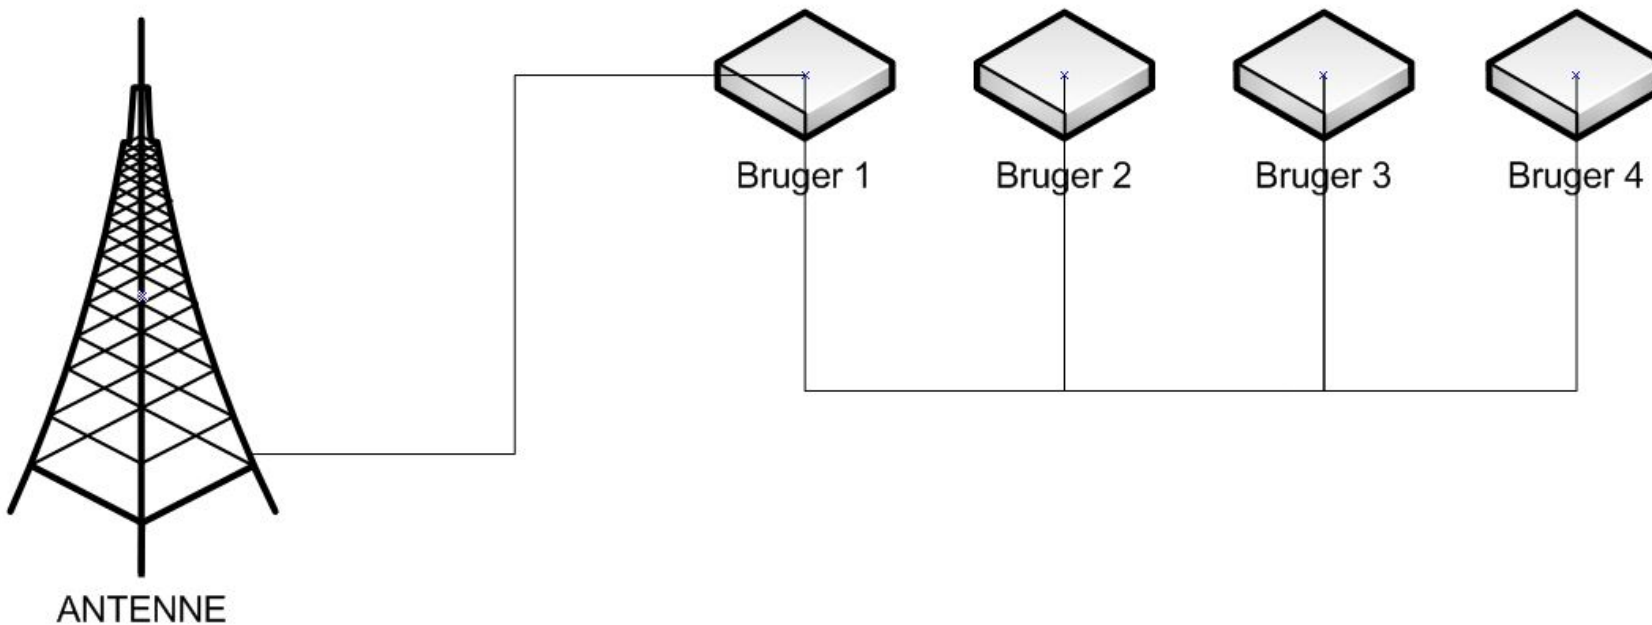

Principskitser for eksisterende og ny kabling er vist på de efterfølgende sider.

Gert Carstensen A/S

Rådgivende ingeniørfirma, F.R.I. [Elektriske anlæg]

Eksisterende kabling til antenne og internet

Sløjfeanlæg